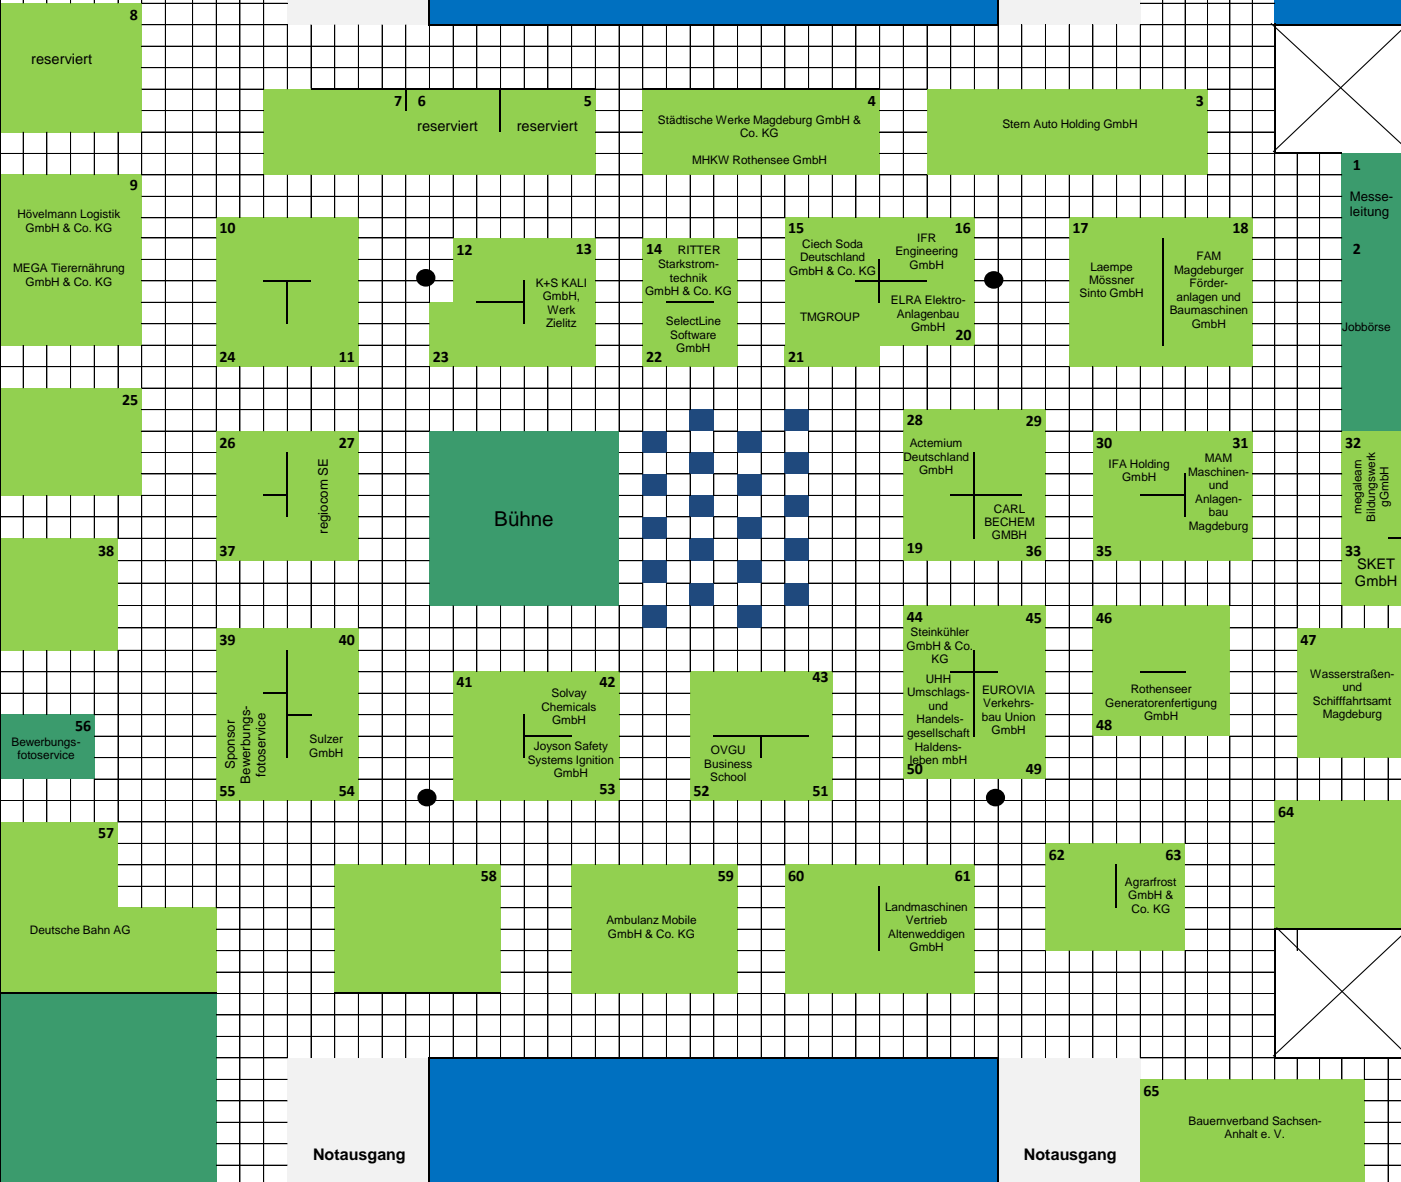

Notausgang

Notausgang

Gastronomie

Messe KickStart

Messegelände Magdeburg,

Messehalle 2

20./21. September 2019

- 1 Messeleitung
- 2 Jobbörse
- 32 imagalteam Bildungswerk gGmbH
- 33 SKET GmbH